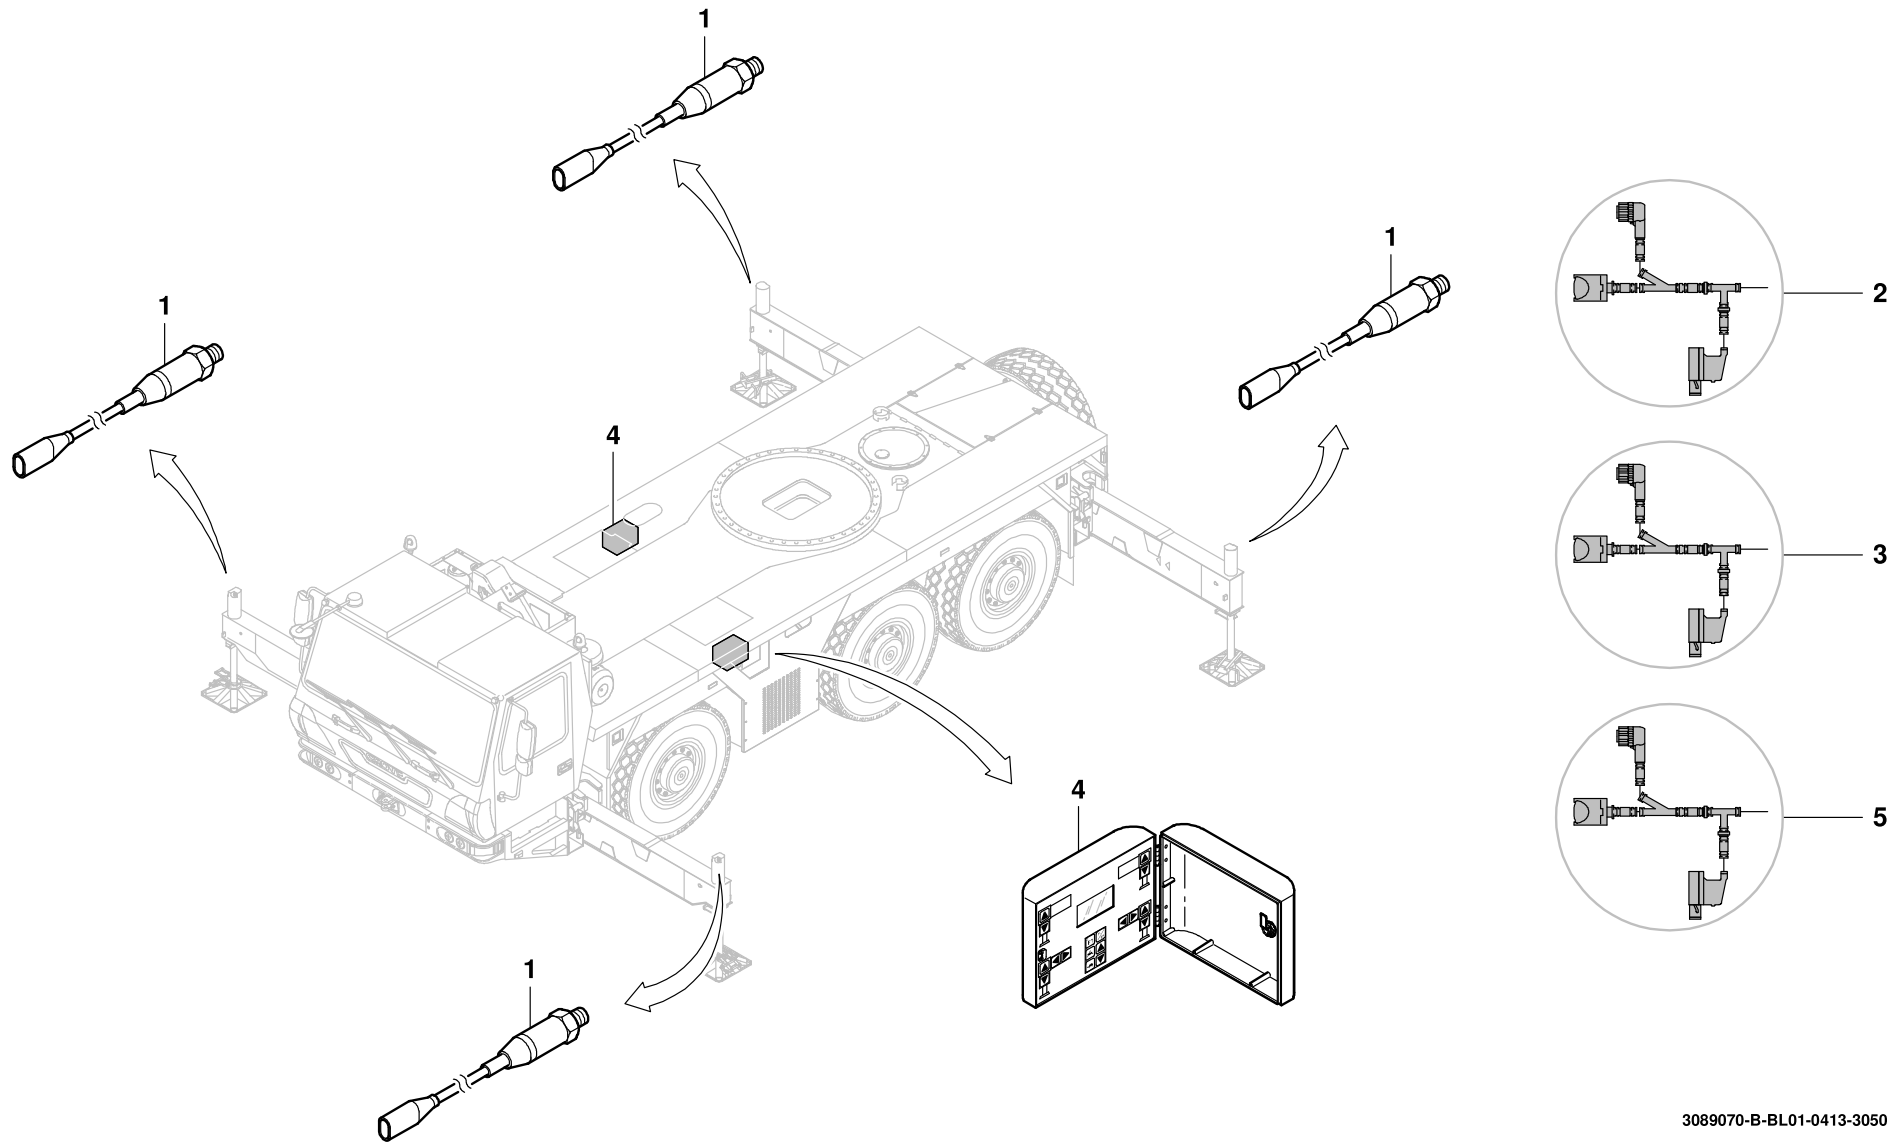

GROVE

STUETZDRUCKUEBERWACHUNG
SUPPORT CONTROLING

BILDTAFEL
PICTORIAL DISPLAY

04.13

3089070-ETL B

1/1

**GMK 3050
BE 756
G 801**

3089070-B-BL01-0413-3050